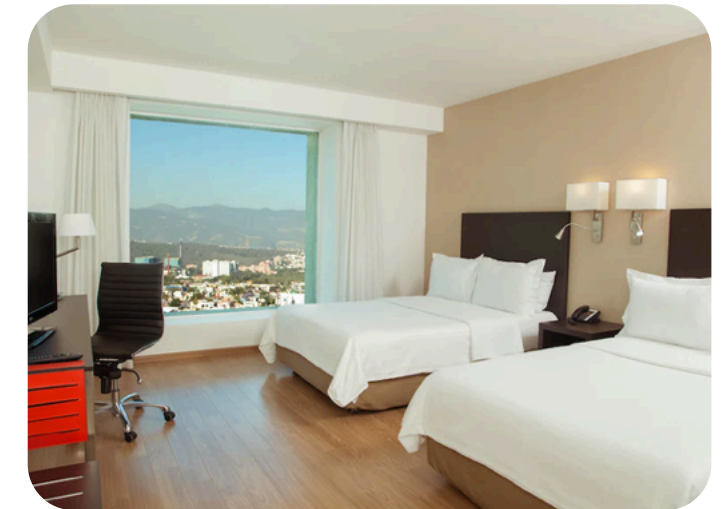

## ▶ Hotel Fiesta Inn Periférico Sur

\$1,718.00

 Habitación sencilla o doble

\$2,255.75

 Habitación triple

\$2,554.50

 Habitación cuádruple

 No incluido