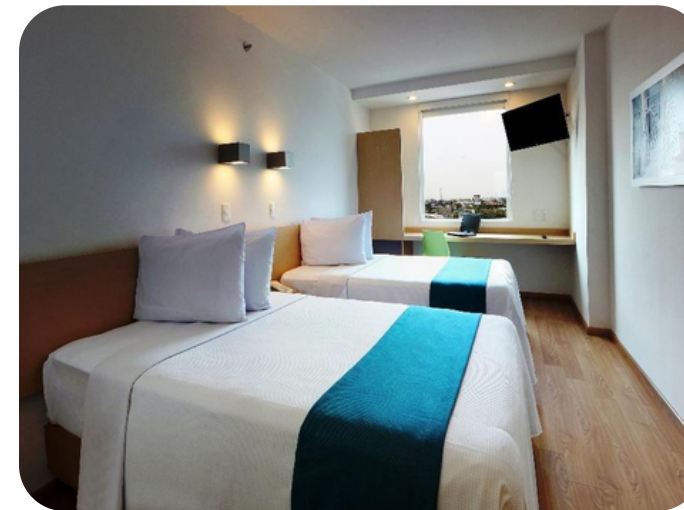

# Hospedaje

## ▶ Hotel One Periférico Sur

\$1,368.40

 Habitación sencilla o doble

\$2,136.25

 Habitación triple

\$2,255.75

 Habitación cuádruple

Desayuno buffet americano en cortesía