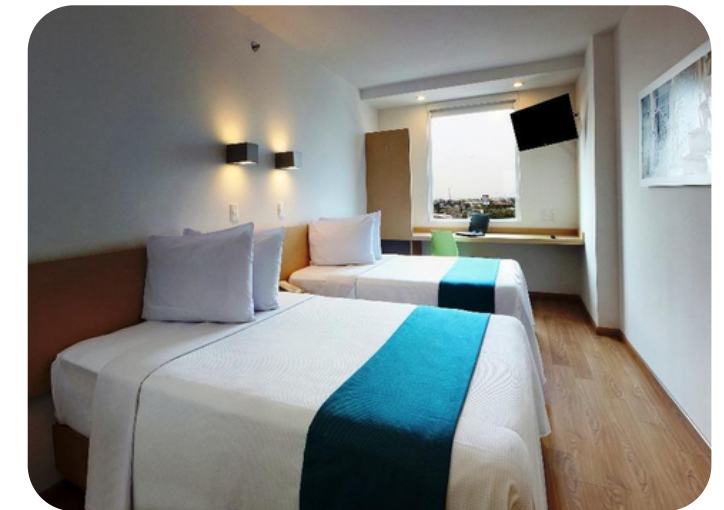

## ▶ Hotel One Periférico Sur

\$1,368.40

 Habitación sencilla o doble

\$2,136.25

 Habitación triple

\$2,255.75

 Habitación cuádruple

Desayuno buffet americano en cortesía