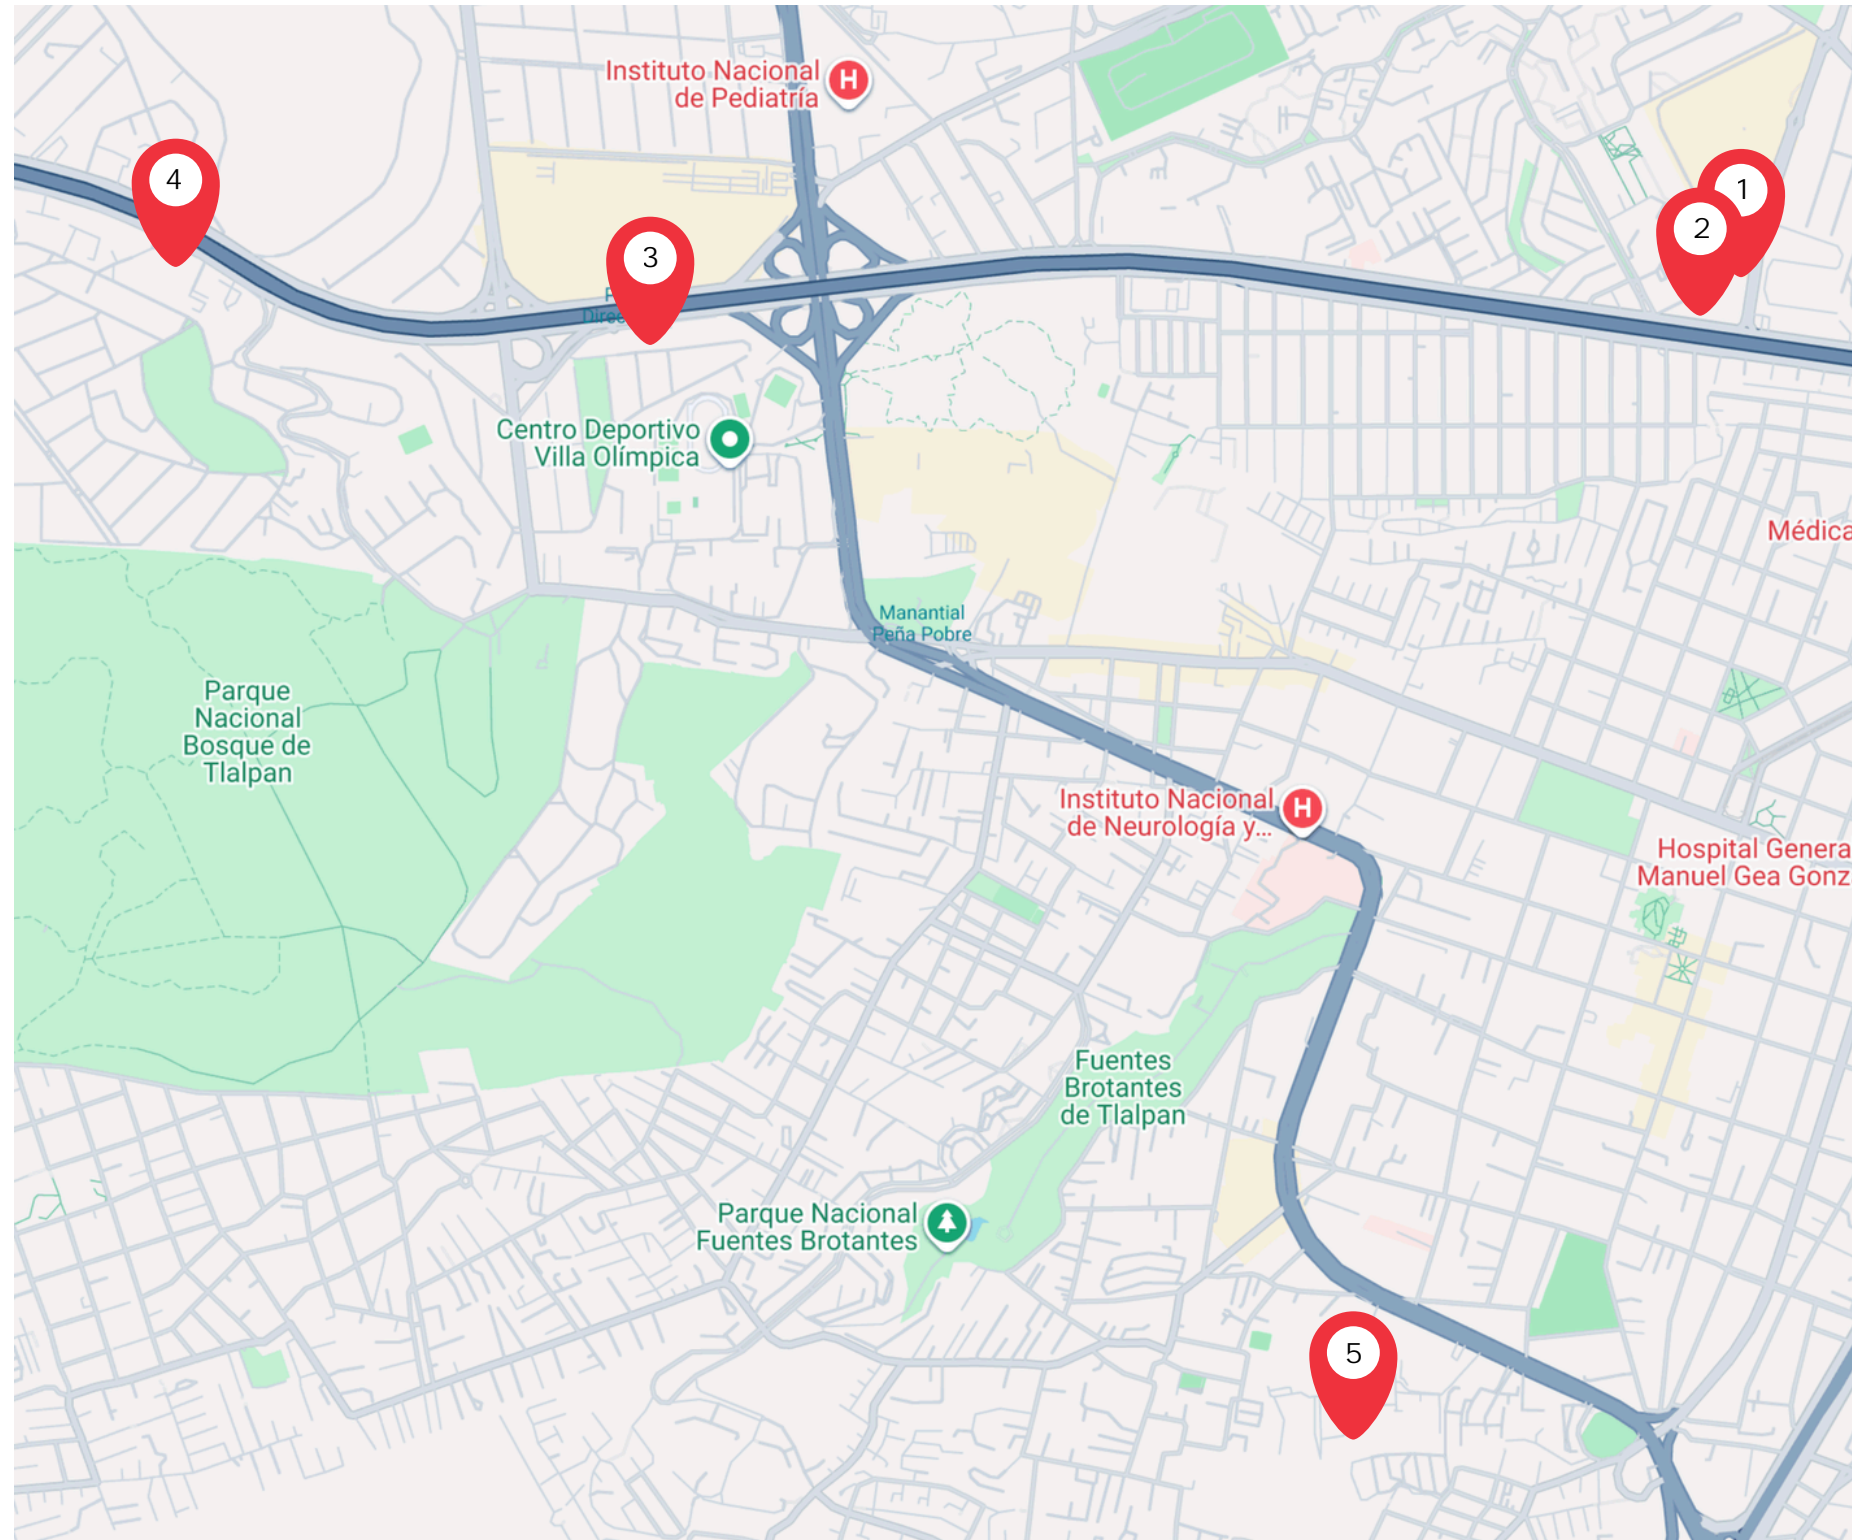

# Hospedaje

## ▶ Hotel Radisson Paraíso

\$3,585.00

 Habitación 2 camas

\$3,585.00

 Habitación cama King

Desayuno buffet +\$340

Código: UIC 2026

Reservaciones:  
55 5927 5959

# Movilidad

Hotel One

Hotel Fiesta Inn

Hotel Radisson Paraíso

Hotel Royal Pedregal

Domo UIC

uic.mx

Instagram Twitter Facebook #UICMx